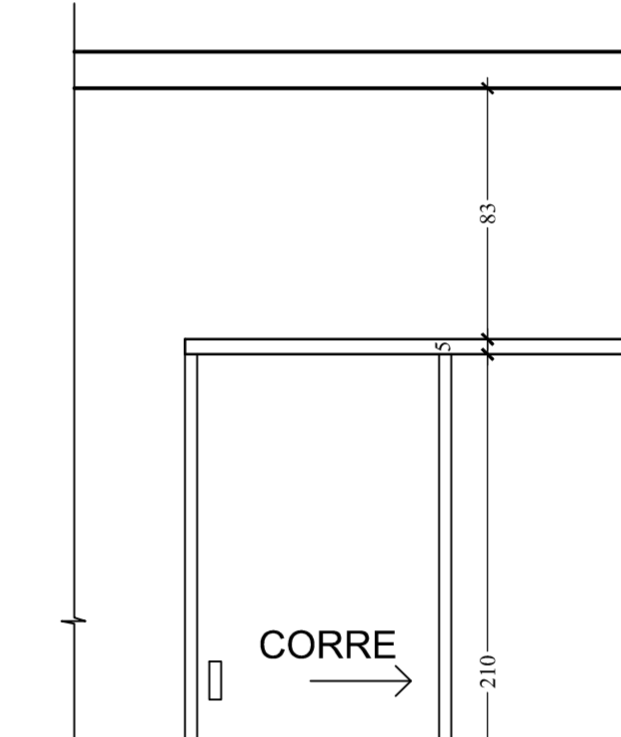

PLANTA ESC. 1:25

VISTA INTERNA ESC. 1:25