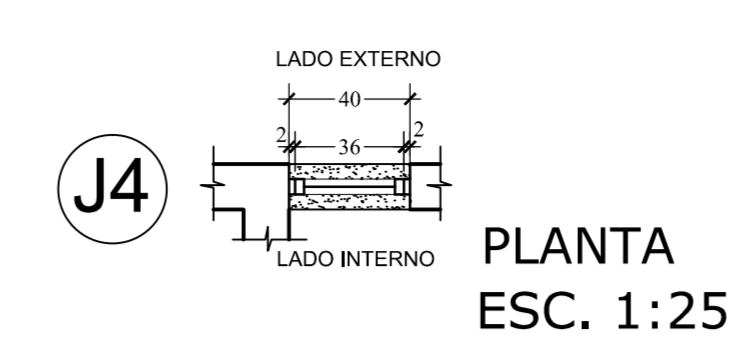

VISTA INTERNA ESC. 1:25

CORTE ESC. 1:25

VISTA INTERNA ESC. 1:25

CORTE ESC. 1:25

VISTA INTERNA ESC. 1:25

CORTE ESC. 1:25

VISTA INTERNA ESC. 1:25

CORTE ESC. 1:25

VISTA EXTERNA ESC. 1:25

VISTA INTERNA ESC. 1:25

CORTE ESC. 1:25

QUADRO DE ABERTURA