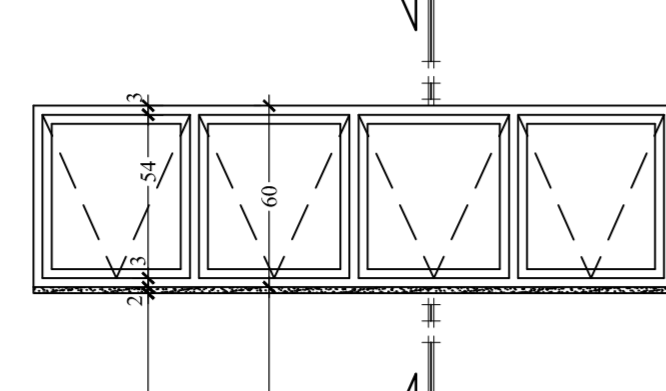

PLANTA ESC. 1:25

VISTA INTERNA ESC. 1:25