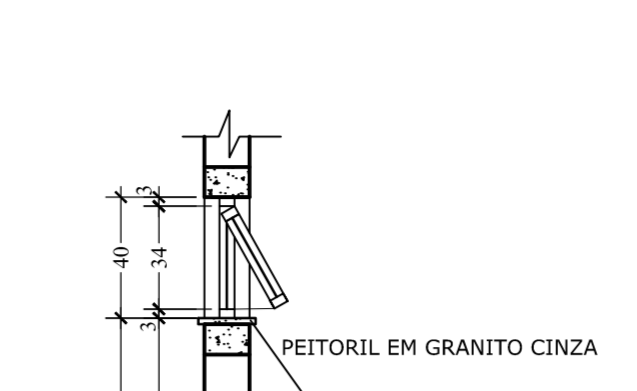

PLANTA ESC. 1:25

CORTE ESC. 1:25