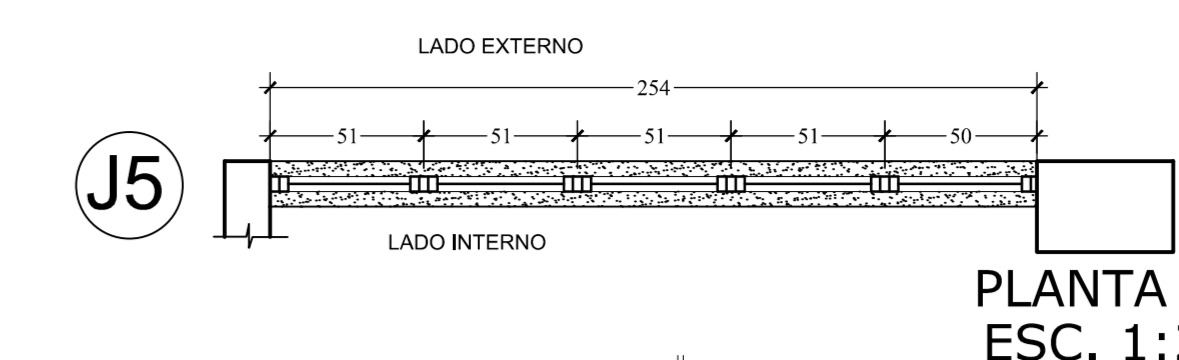

VISTA INTERNA ESC. 1:25

CORTE ESC. 1:25

VISTA INTERNA ESC. 1:25

CORTE ESC. 1:25

VISTA INTERNA ESC. 1:25

CORTE ESC. 1:25

VISTA INTERNA ESC. 1:25

CORTE ESC. 1:25

VISTA EXTERNA ESC. 1:25

VISTA INTERNA ESC. 1:25

CORTE ESC. 1:25

QUADRO DE ABERTURA