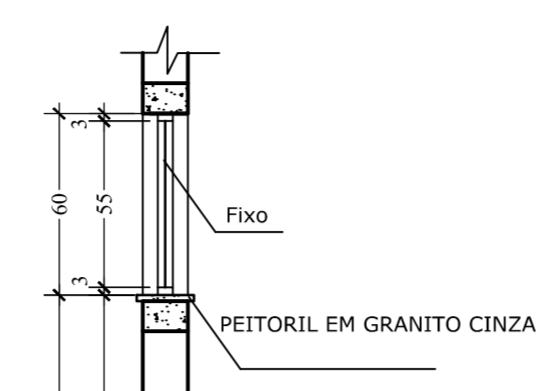

PLANTA ESC. 1:25

CORTE ESC. 1:25