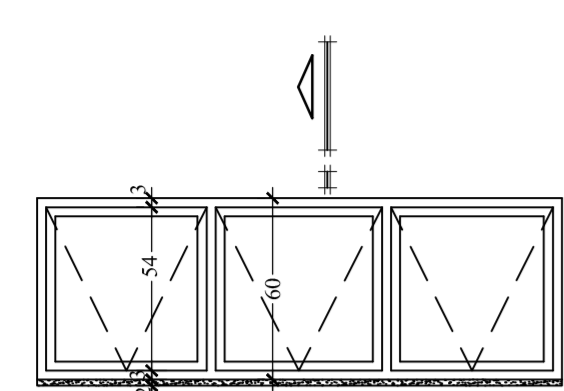

PLANTA ESC. 1:25