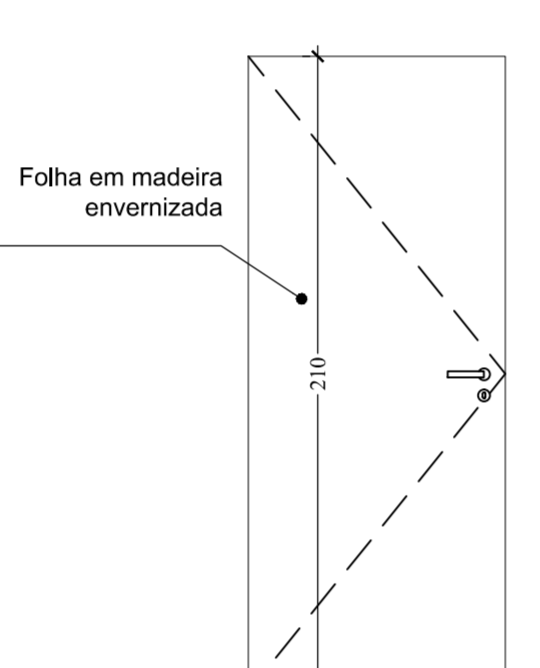

VISTA ESC. 1:25