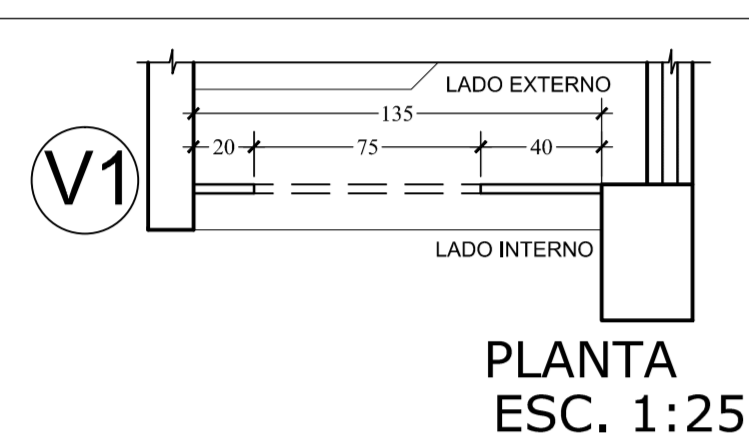

VISTA INTERNA ESC. 1:25