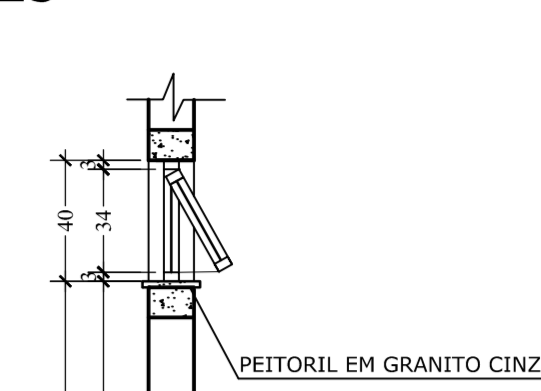

PLANTA ESC. 1:25

CORTE ESC. 1:25