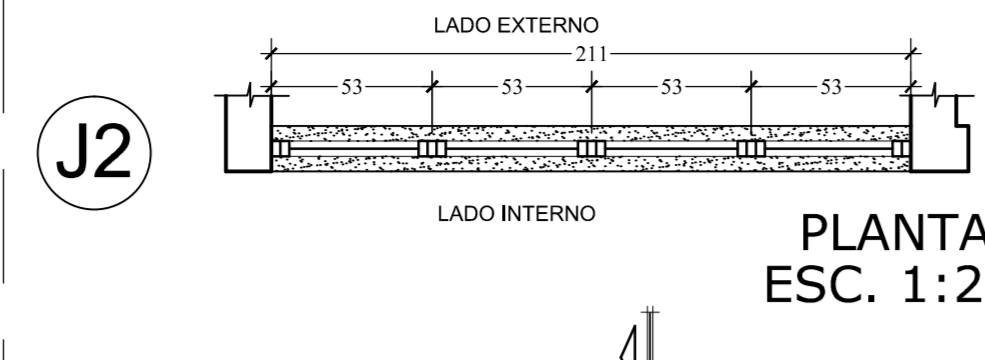

VISTA INTERNA ESC. 1:25

CORTE ESC. 1:25

VISTA INTERNA ESC. 1:25

CORTE ESC. 1:25

VISTA INTERNA ESC. 1:25

CORTE ESC. 1:25

VISTA INTERNA ESC. 1:25

CORTE ESC. 1:25

VISTA EXTERNA ESC. 1:25

VISTA INTERNA ESC. 1:25

CORTE ESC. 1:25

QUADRO DE ABERTURA