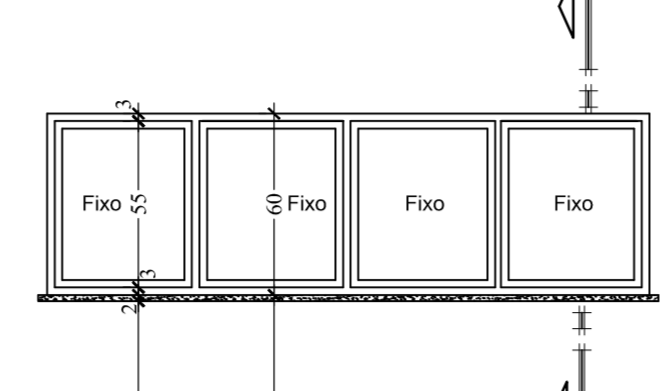

PLANTA ESC. 1:25

VISTA INTERNA ESC. 1:25