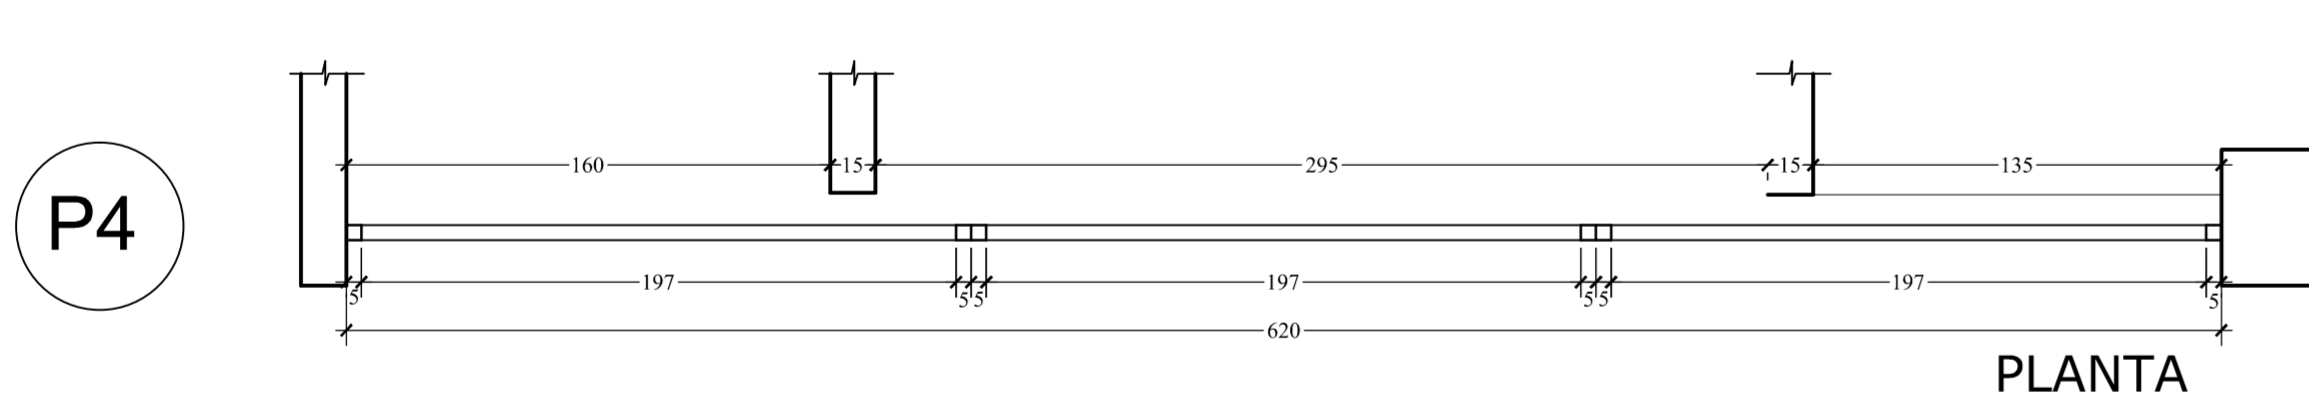

VISTA INTERNA ESC. 1:25

CORTE ESC. 1:25

VISTA INTERNA ESC. 1:25

CORTE ESC. 1:25

VISTA INTERNA ESC. 1:25

CORTE ESC. 1:25

VISTA INTERNA ESC. 1:25

CORTE ESC. 1:25

VISTA EXTERNA ESC. 1:25

VISTA INTERNA ESC. 1:25

CORTE ESC. 1:25

QUADRO DE ABERTURA