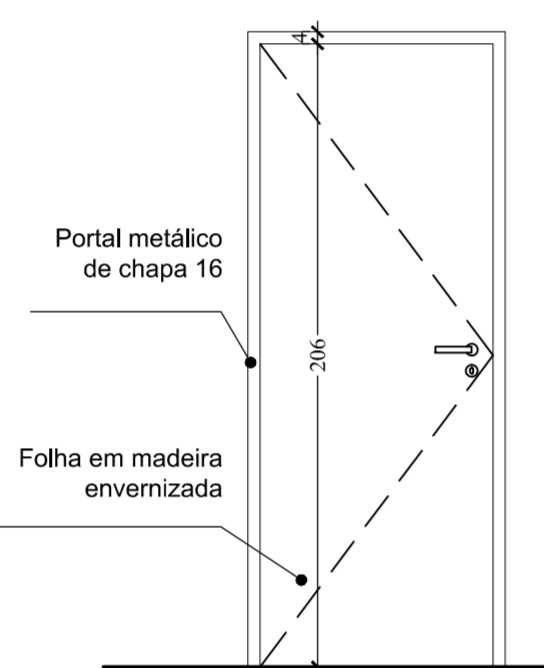

VISTA ESC. 1:25