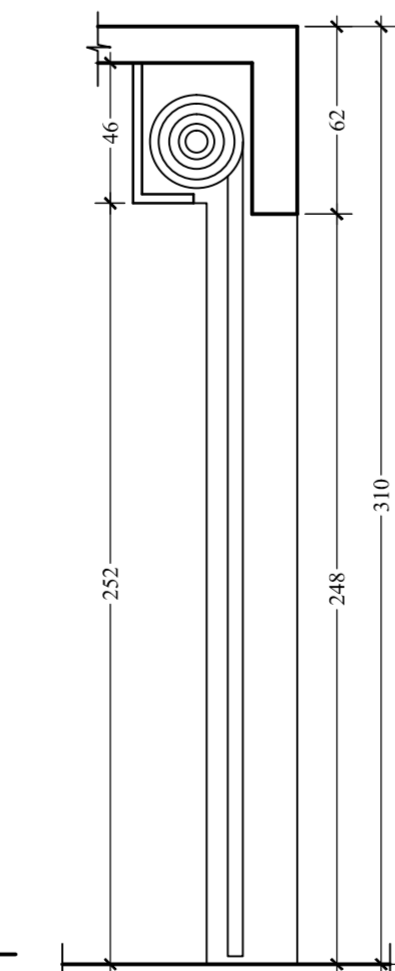

CORTE ESC. 1:25