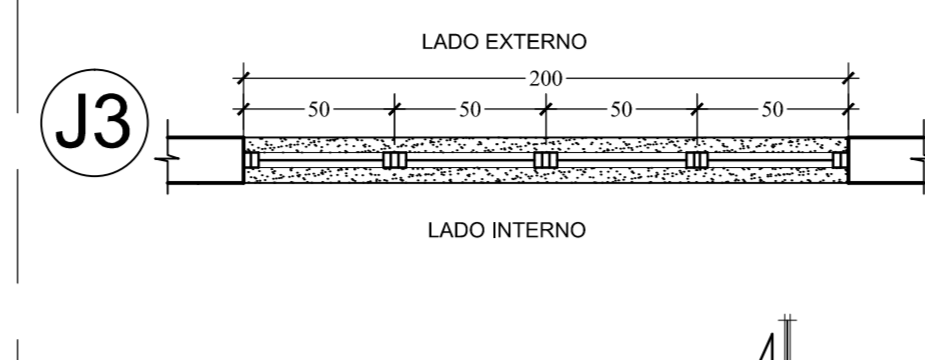

PLANTA ESC. 1:25