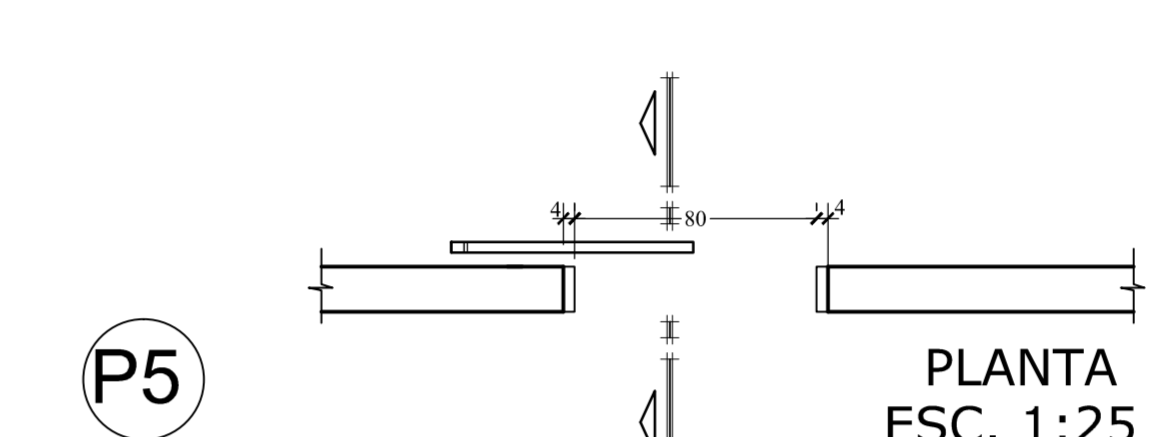

VISTA INTERNA ESC. 1:25

CORTE ESC. 1:25

VISTA INTERNA ESC. 1:25

CORTE ESC. 1:25

VISTA INTERNA ESC. 1:25

CORTE ESC. 1:25

VISTA INTERNA ESC. 1:25

CORTE ESC. 1:25

VISTA EXTERNA ESC. 1:25

VISTA INTERNA ESC. 1:25

CORTE ESC. 1:25

QUADRO DE ABERTURA