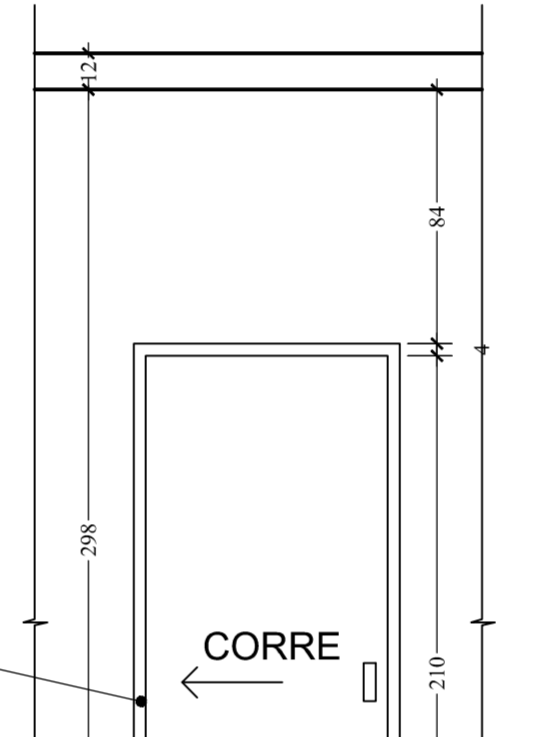

VISTA EXTERNA ESC. 1:25