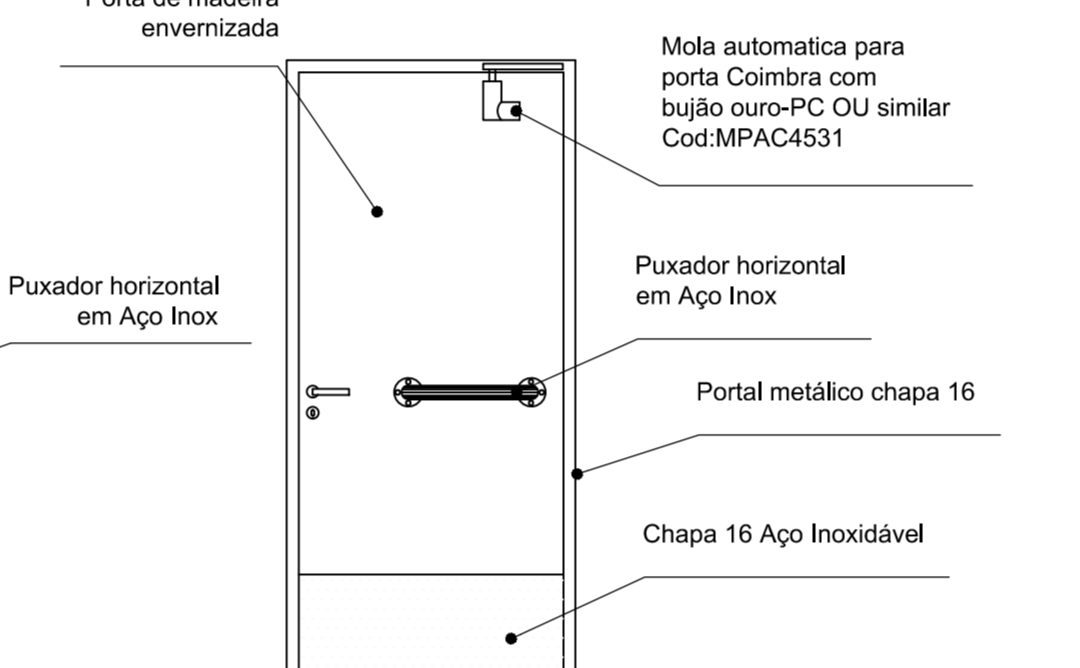

VISTA INTERNA ESC. 1:25