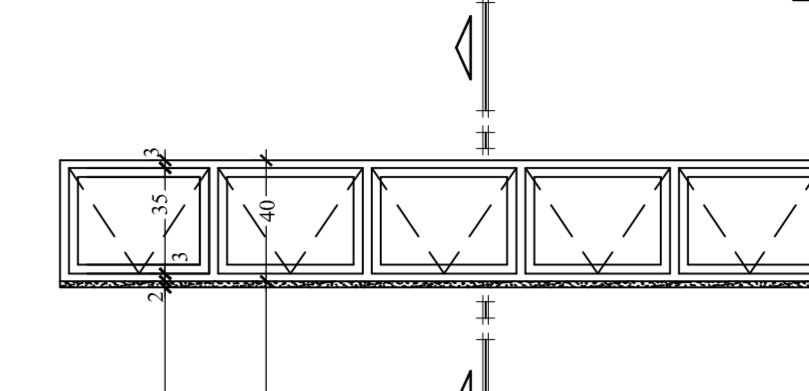

PLANTA ESC. 1:25

VISTA INTERNA ESC. 1:25