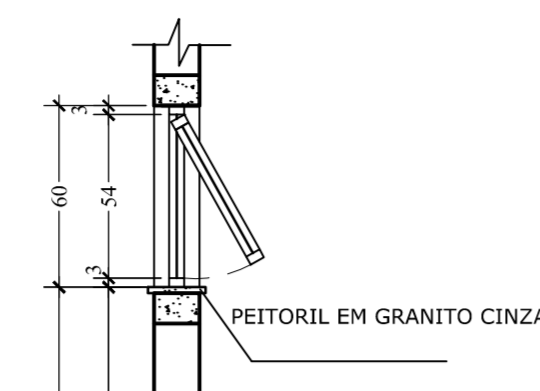

PLANTA ESC. 1:25

CORTE ESC. 1:25