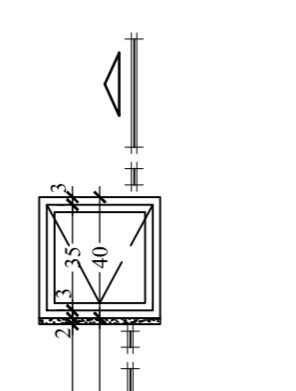

PLANTA ESC. 1:25

VISTA INTERNA ESC. 1:25