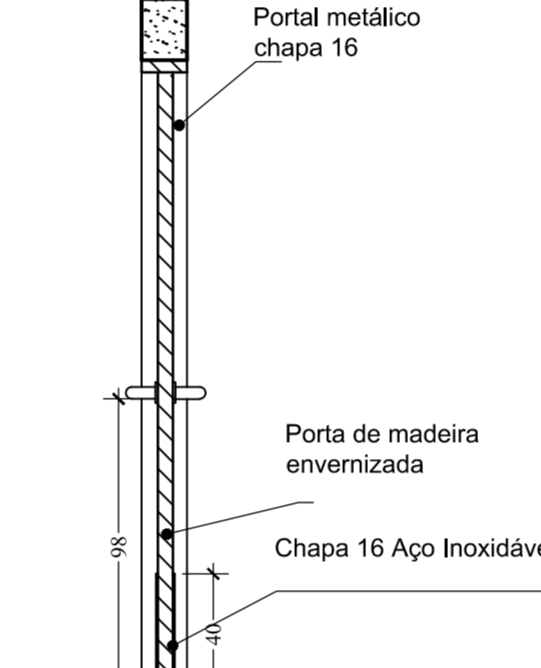

CORTE ESC. 1:25