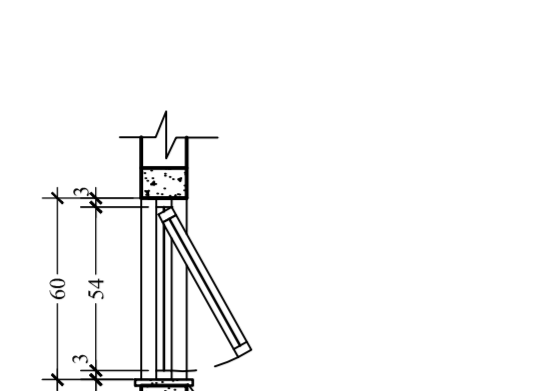

VISTA INTERNA ESC. 1:25

CORTE ESC. 1:25

VISTA INTERNA ESC. 1:25

CORTE ESC. 1:25

VISTA INTERNA ESC. 1:25

CORTE ESC. 1:25

VISTA INTERNA ESC. 1:25

CORTE ESC. 1:25

VISTA EXTERNA ESC. 1:25

VISTA INTERNA ESC. 1:25

CORTE ESC. 1:25

QUADRO DE ABERTURA