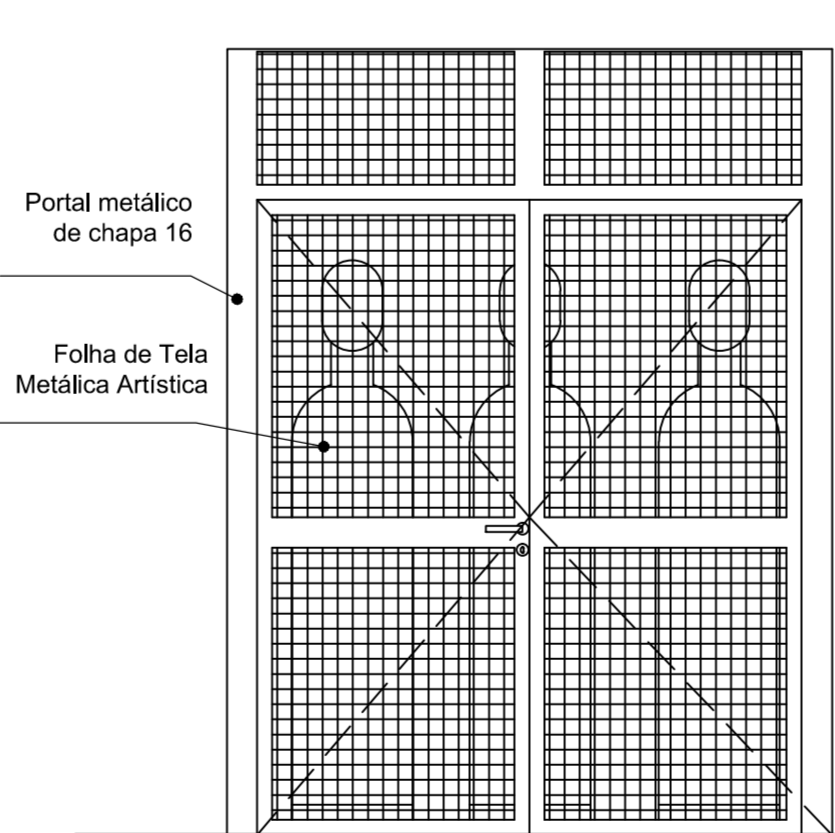

VISTA EXTERNA ESC. 1:25

QUADRO DE ABERTURA