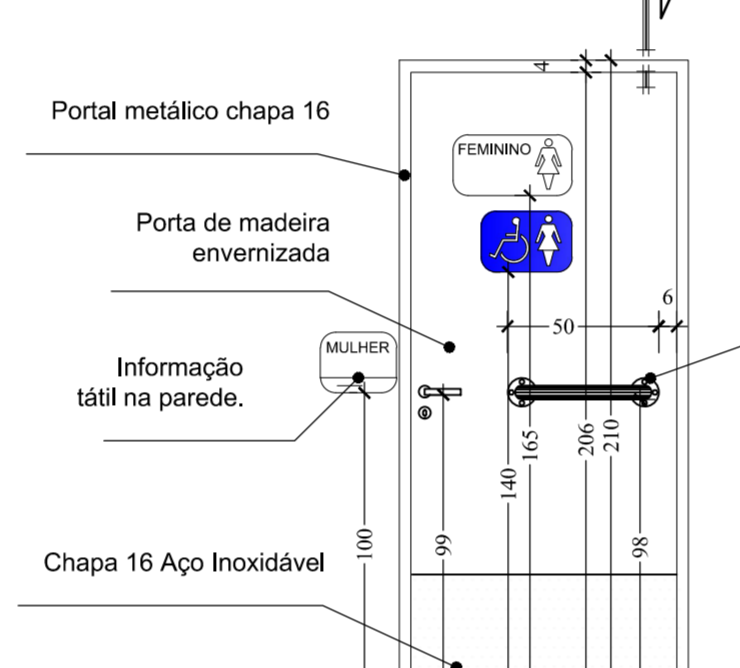

VISTA EXTERNA ESC. 1:25