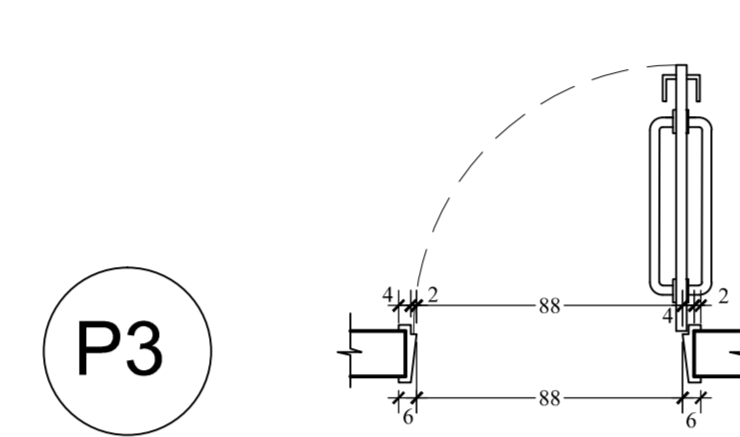

PLANTA ESC. 1:25