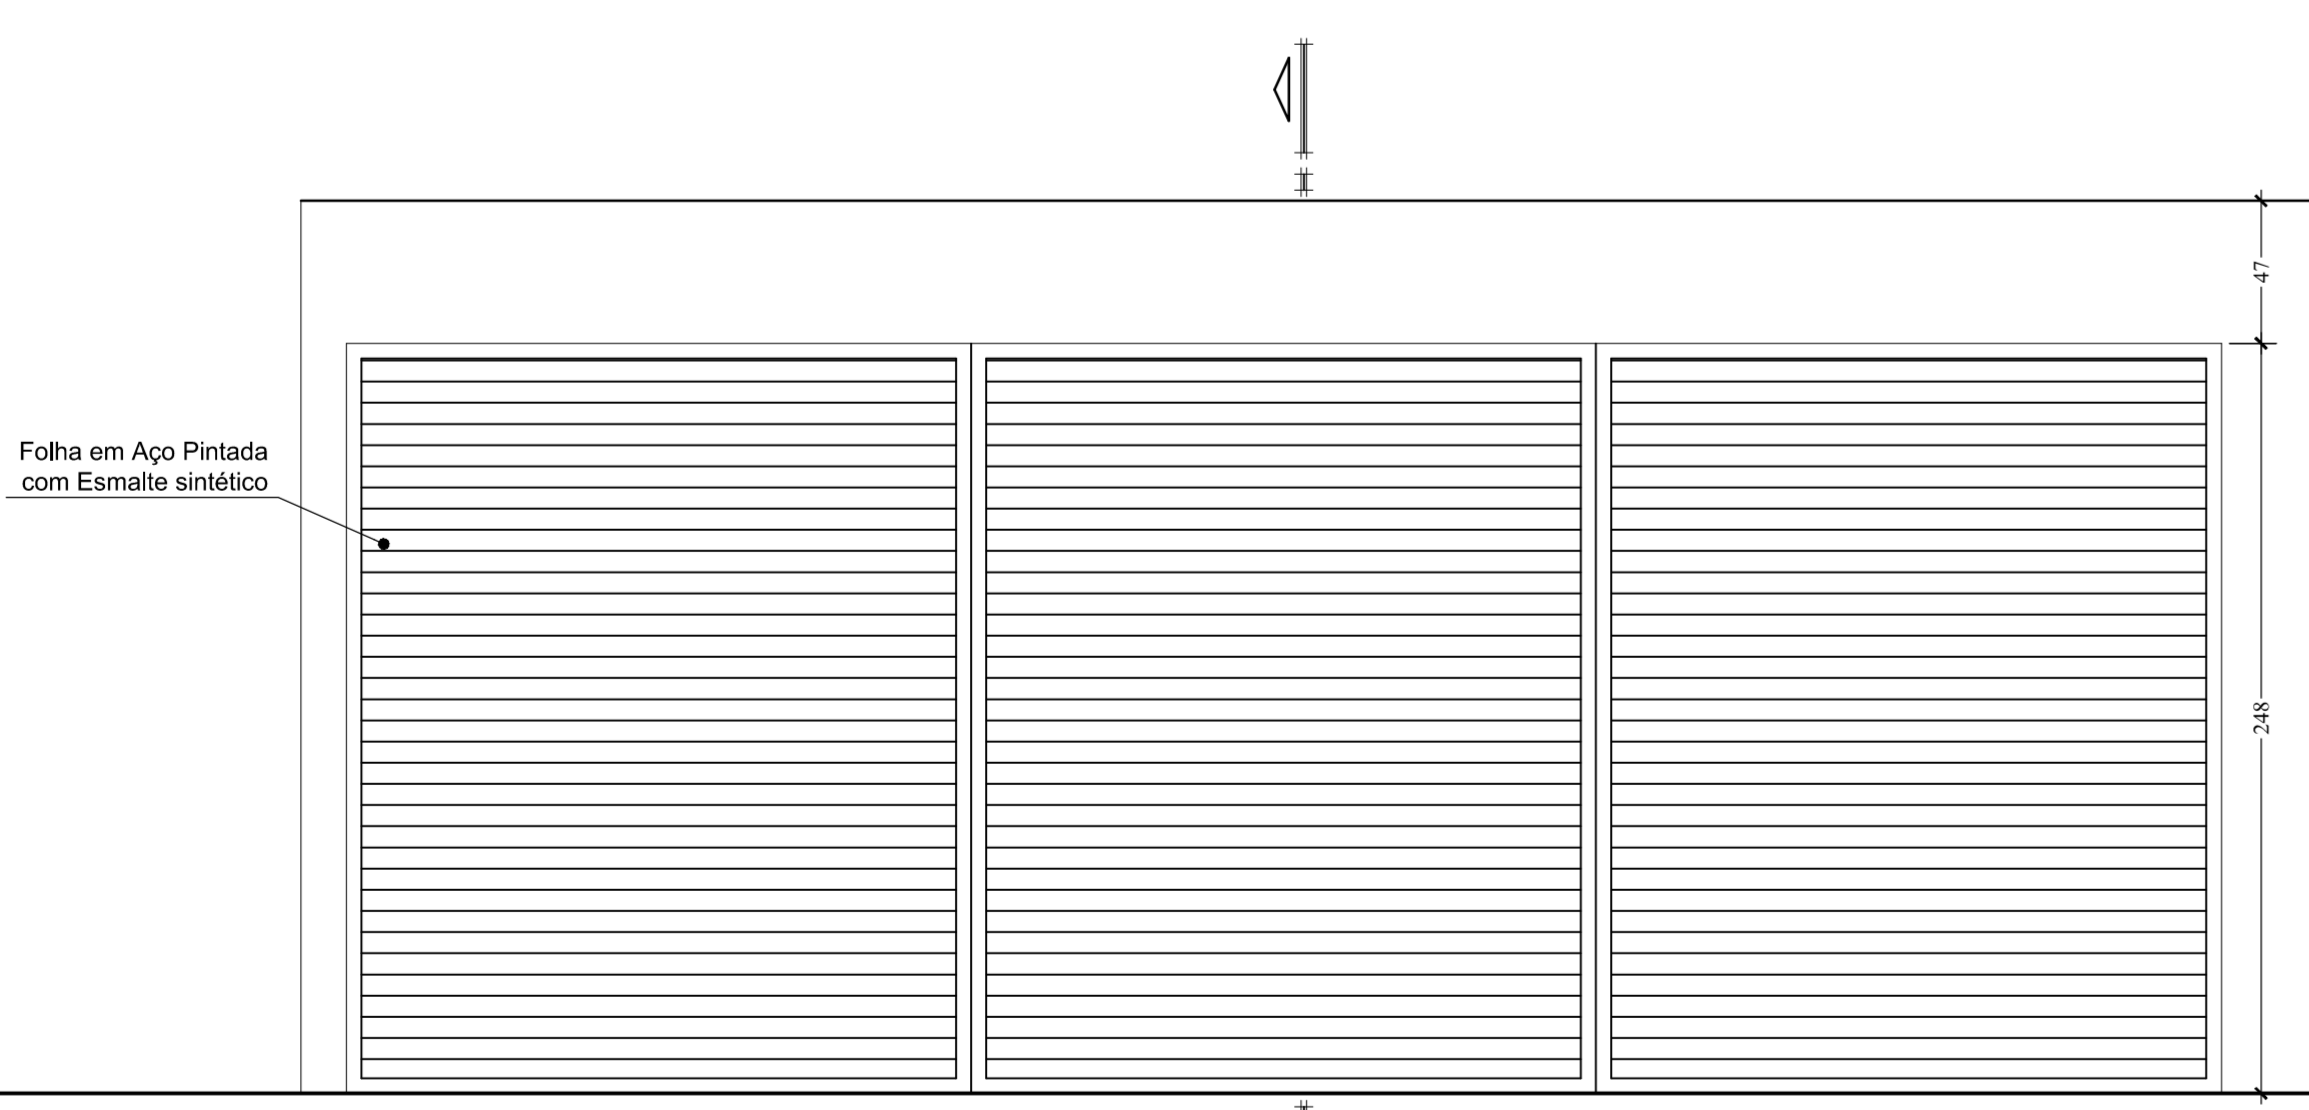

VISTA INTERNA ESC. 1:25

CORTE ESC. 1:25

VISTA INTERNA ESC. 1:25

CORTE ESC. 1:25

VISTA INTERNA ESC. 1:25

CORTE ESC. 1:25

VISTA INTERNA ESC. 1:25

CORTE ESC. 1:25

VISTA EXTERNA ESC. 1:25

VISTA INTERNA ESC. 1:25

CORTE ESC. 1:25

PLANTA

VISTA EXTERNA ESC. 1:25

QUADRO DE ABERTURA