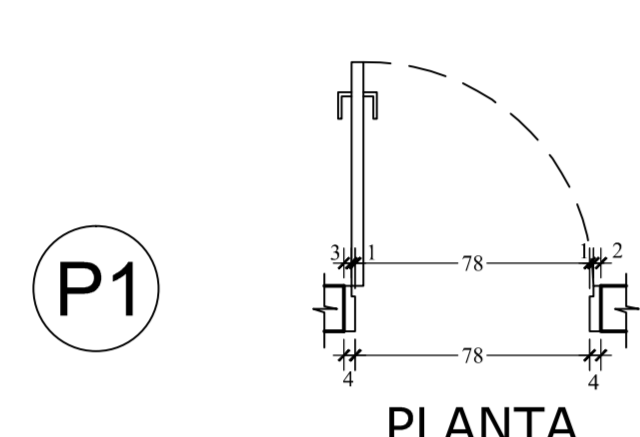

CORTE ESC. 1:25

PLANTA ESC. 1:25