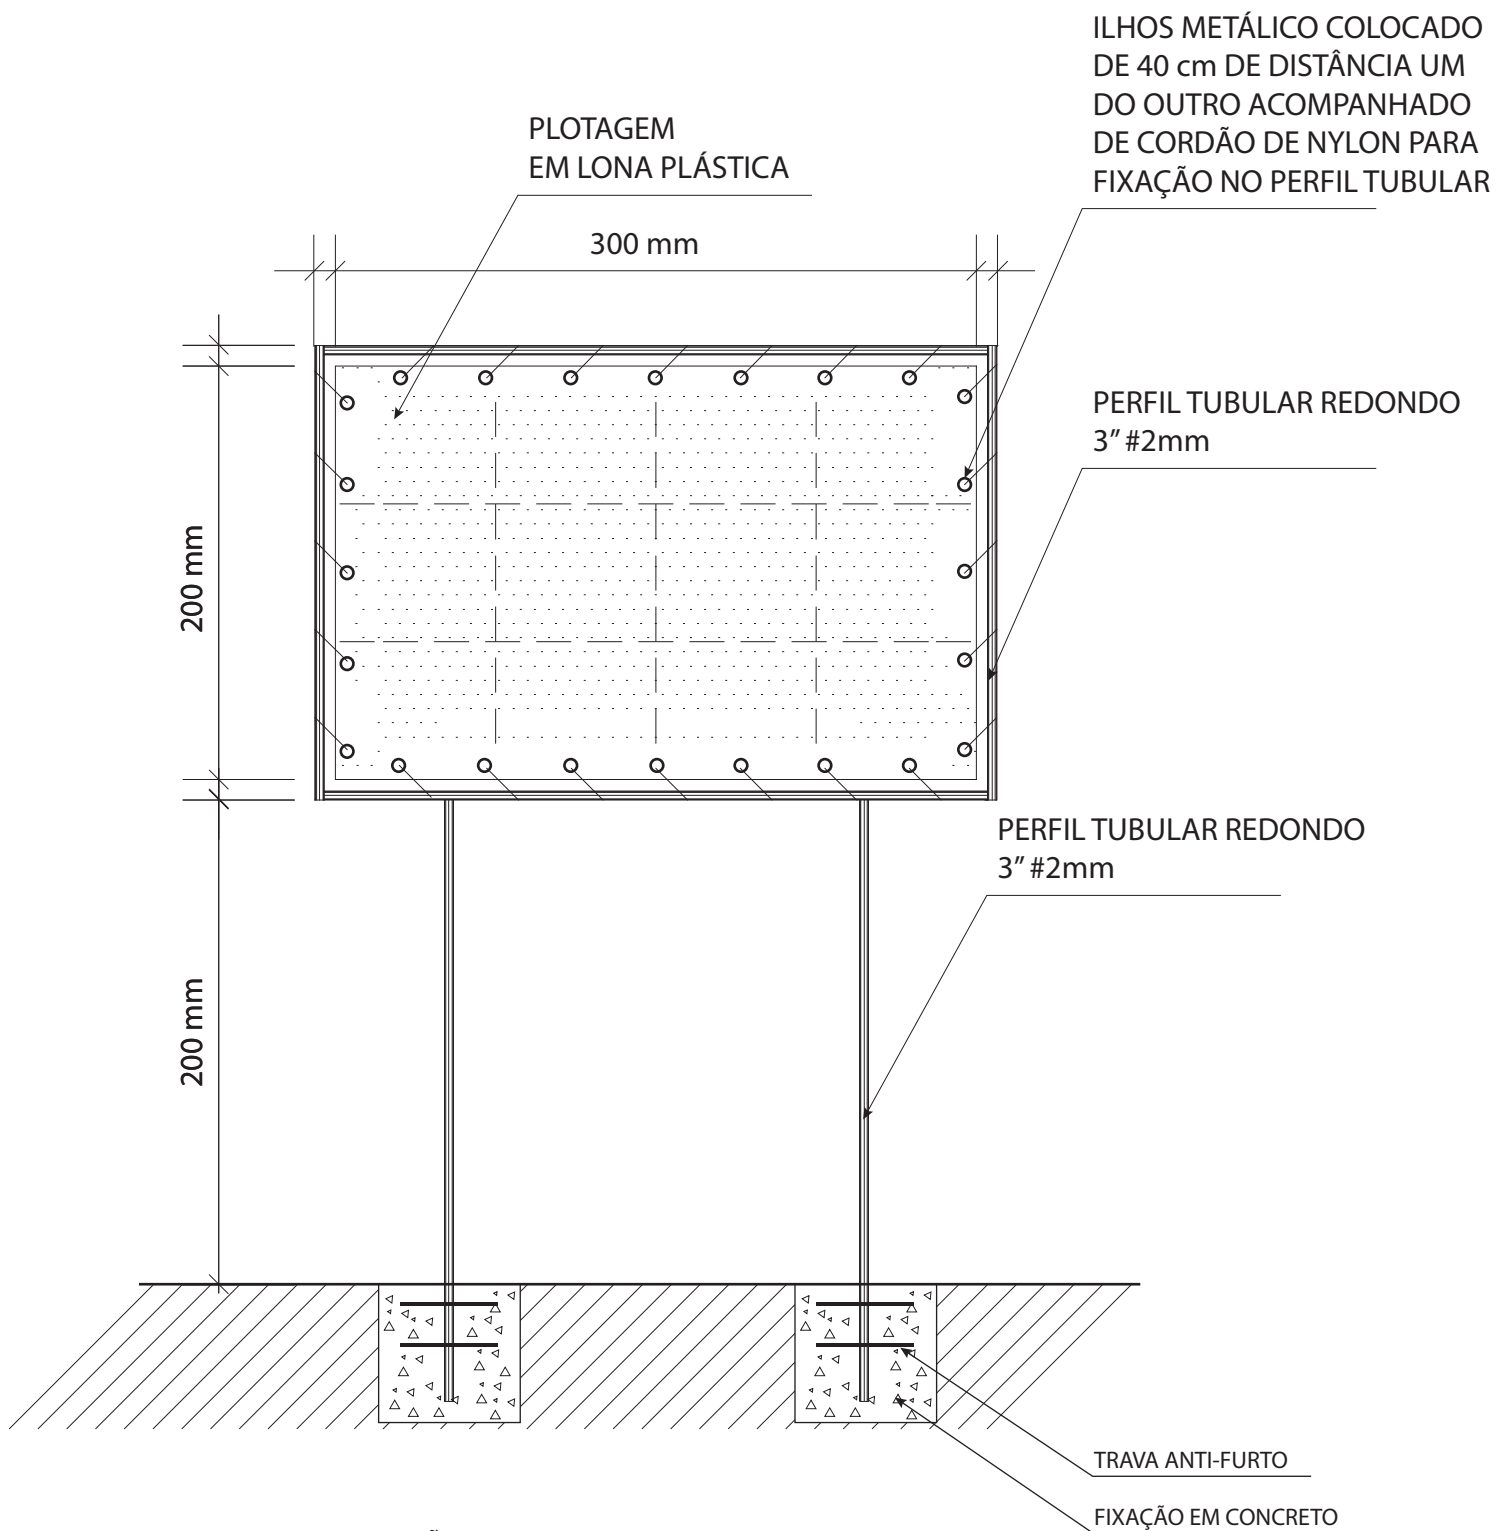

MEDIDAS COM MARCA DE 6 cm SANGRIA - LONA

TODAS AS PEÇAS SERÃO PINTADAS COM TINTA INDUSTRIAL ACABAMENTO DUPLA FUNÇÃO NA COR: CINZA ESCURO ACETINADO 1908